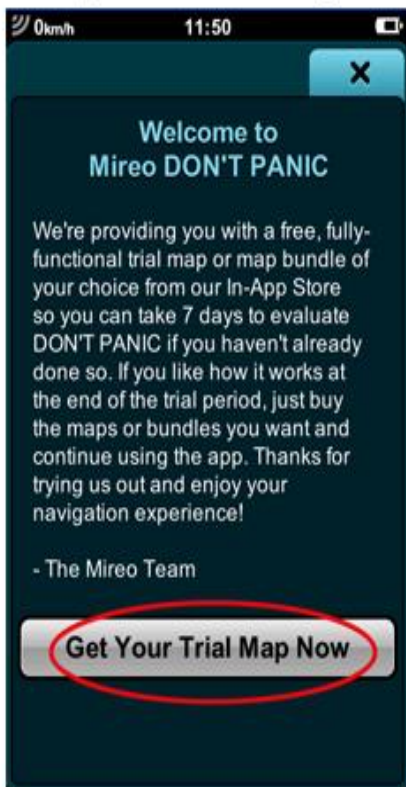

Οδηγός Εγκατάστασης

Ginius Driver Don't Panic Edition – Try & Buy

Δωρεάν έκδοση για 7 ημέρες

Συνδεθείτε στο Android Market και πληκτρολογήστε "dont panic"

Επιλέξτε "Mireo DON'T PANIC Try & Buy"

Επιλέξτε "Αποδοχή και λήψη"

Επιλέξτε "Εγκατάσταση"

Γίνεται η Εγκατάσταση

Επιλέξτε "Άνοιγμα" για να Τρέξει η Εφαρμογή

Για εγκατάσταση του Χάρτη
επιλέξτε "Get Your Trial Map Now"

Επιλέξτε τον Χάρτη Ελλάδας

Επιλέξτε "Install" για να γίνει
η Εγκατάσταση του Χάρτη