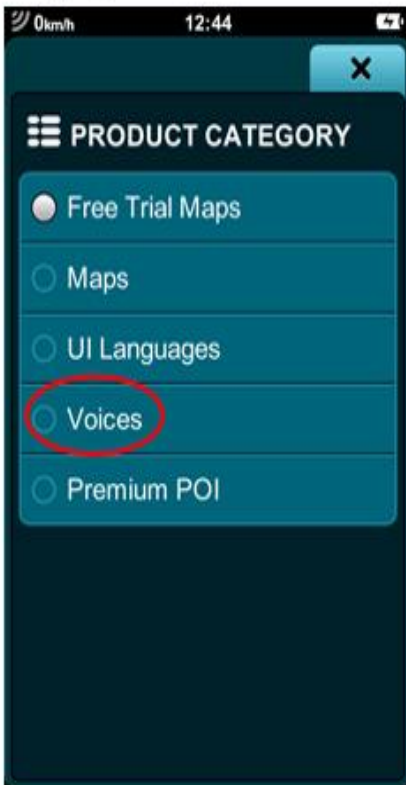

Επιλέξτε "Install" για να γίνει η εγκατάσταση

Η Εγκατάσταση της γλώσσας έχει ολοκληρωθεί

Επιστρέφουμε στο μενού πατώντας  και επιλέγουμε "Store"

Επιλέξτε "Voices" για Φωνητικές οδηγίες

Επιλέξτε "Greek"

Επιλέξτε "Install" για να γίνει η εγκατάσταση