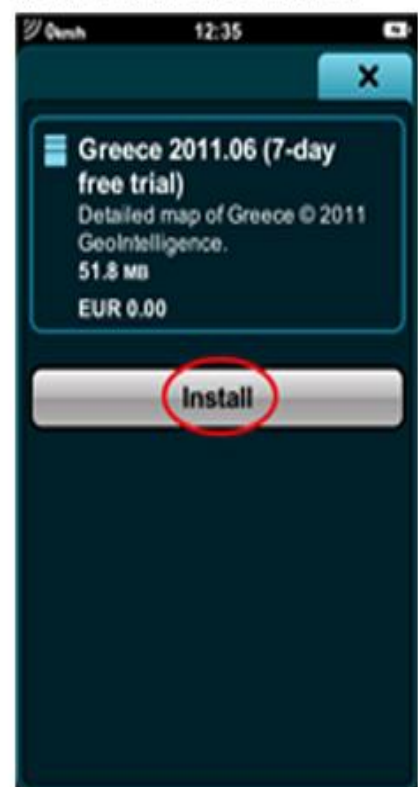

Επιλέξτε "Εγκατάσταση"

Γίνεται η Εγκατάσταση

Επιλέξτε "Άνοιγμα" για να Τρέξει η Εφαρμογή

Για εγκατάσταση του Χάρτη
επιλέξτε "Get Your Trial Map Now"

Επιλέξτε τον Χάρτη Ελλάδας

Επιλέξτε "Install" για να γίνει
η Εγκατάσταση του Χάρτη

Γίνεται "Εγκατάσταση"

Η Εγκατάσταση του Χάρτη έχει
ολοκληρωθεί

Επιστρέφουμε στο μενού
πατώντας  και επιλέγουμε "Store"

Επιλέξτε για Εγκατάσταση γλώσσας

Επιλέξτε "UI Languages"

Επιλέξτε "Greek" να Εγκατασταθεί η Ελληνική γλώσσα