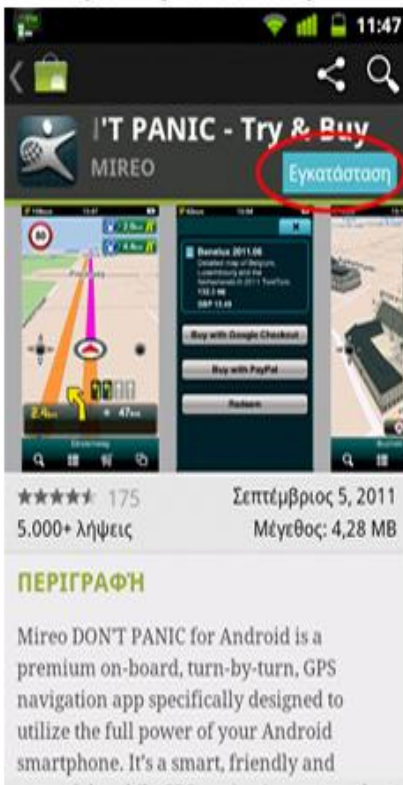

Οδηγός Εγκατάστασης

Ginius Driver Don't Panic Edition – Try & Buy

Δωρεάν έκδοση για 7 ημέρες

Συνδεθείτε στο Android Market και πληκτρολογήστε "dont panic"

Επιλέξτε "Mireo DON'T PANIC Try & Buy"

Επιλέξτε "Αποδοχή και λήψη"

Επιλέξτε "Εγκατάσταση"

Γίνεται η Εγκατάσταση

Επιλέξτε "Άνοιγμα" για να Τρέξει η Εφαρμογή

Για εγκατάσταση του Χάρτη
επιλέξτε "Get Your Trial Map Now"

Επιλέξτε τον Χάρτη Ελλάδας

Επιλέξτε "Install" για να γίνει
η Εγκατάσταση του Χάρτη