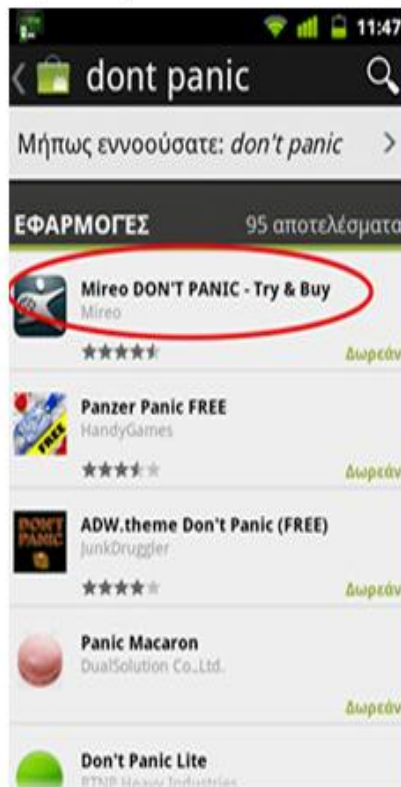

Οδηγός Εγκατάστασης

Ginius Driver Don't Panic Edition – Try & Buy

Δωρεάν έκδοση για 7 ημέρες

Συνδεθείτε στο Android Market και πληκτρολογήστε "dont panic"

Επιλέξτε "Mireo DON'T PANIC Try & Buy"

Επιλέξτε "Αποδοχή και λήψη"

Επιλέξτε "Εγκατάσταση"

Γίνεται η Εγκατάσταση

Επιλέξτε "Άνοιγμα" για να Τρέξει η Εφαρμογή

Για εγκατάσταση του Χάρτη
επιλέξτε "Get Your Trial Map Now"

Επιλέξτε τον Χάρτη Ελλάδας

Επιλέξτε "Install" για να γίνει
η Εγκατάσταση του Χάρτη