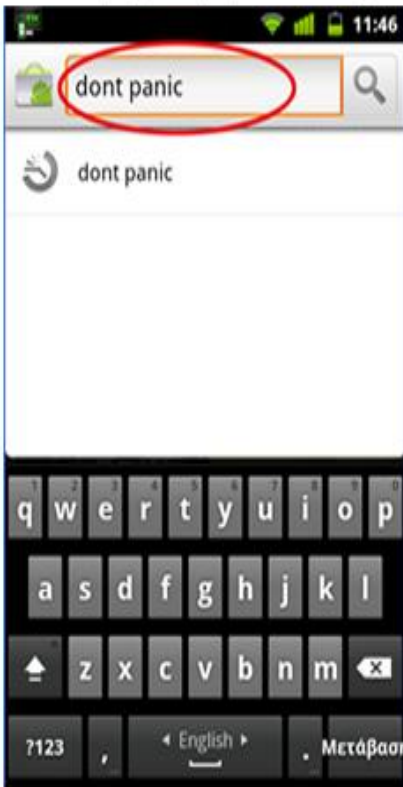

Οδηγός Εγκατάστασης

Ginius Driver Don't Panic Edition – Try & Buy

Δωρεάν έκδοση για 7 ημέρες

Συνδεθείτε στο Android Market και πληκτρολογήστε "dont panic"

Επιλέξτε "Mireo DON'T PANIC Try & Buy"

Επιλέξτε "Αποδοχή και λήψη"

Επιλέξτε "Εγκατάσταση"

Γίνεται η Εγκατάσταση

Επιλέξτε "Άνοιγμα" για να Τρέξει η Εφαρμογή

Για εγκατάσταση του Χάρτη
επιλέξτε "Get Your Trial Map Now"

Επιλέξτε τον Χάρτη Ελλάδας

Επιλέξτε "Install" για να γίνει
η Εγκατάσταση του Χάρτη