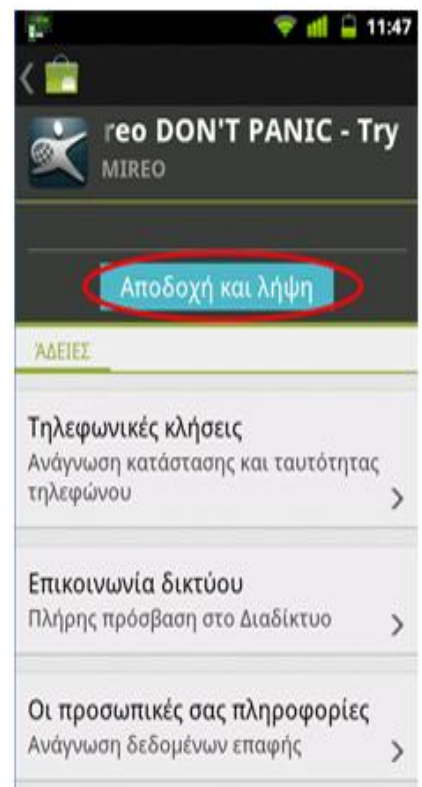

Οδηγός Εγκατάστασης

Ginius Driver Don't Panic Edition – Try & Buy

Δωρεάν έκδοση για 7 ημέρες

Συνδεθείτε στο Android Market και πληκτρολογήστε "dont panic"

Επιλέξτε "Mireo DON'T PANIC Try & Buy"

Επιλέξτε "Αποδοχή και λήψη"

Επιλέξτε "Εγκατάσταση"

Γίνεται η Εγκατάσταση

Επιλέξτε "Άνοιγμα" για να Τρέξει η Εφαρμογή

Για εγκατάσταση του Χάρτη
επιλέξτε "Get Your Trial Map Now"

Επιλέξτε τον Χάρτη Ελλάδας

Επιλέξτε "Install" για να γίνει
η Εγκατάσταση του Χάρτη