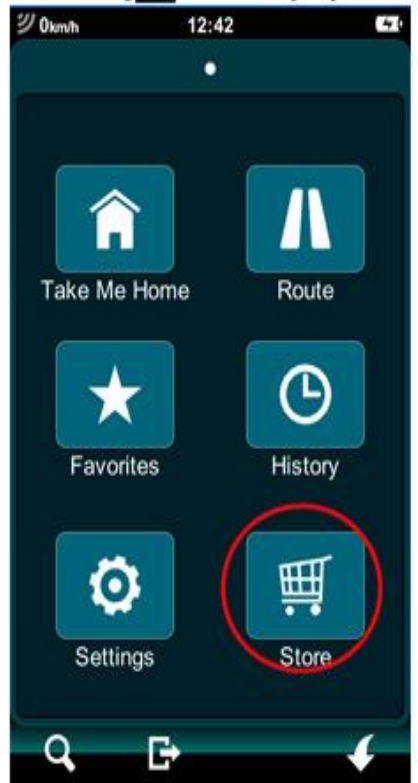

Επιλέξτε "Εγκατάσταση"

Γίνεται η Εγκατάσταση

Επιλέξτε "Άνοιγμα" για να Τρέξει η Εφαρμογή

Για εγκατάσταση του Χάρτη
επιλέξτε "Get Your Trial Map Now"

Επιλέξτε τον Χάρτη Ελλάδας

Επιλέξτε "Install" για να γίνει
η Εγκατάσταση του Χάρτη

Γίνεται "Εγκατάσταση"

Η Εγκατάσταση του Χάρτη έχει
ολοκληρωθεί

Επιστρέφουμε στο μενού
πατώντας  και επιλέγουμε "Store"

Επιλέξτε για Εγκατάσταση γλώσσας

Επιλέξτε "UI Languages"

Επιλέξτε "Greek" να Εγκατασταθεί η Ελληνική γλώσσα