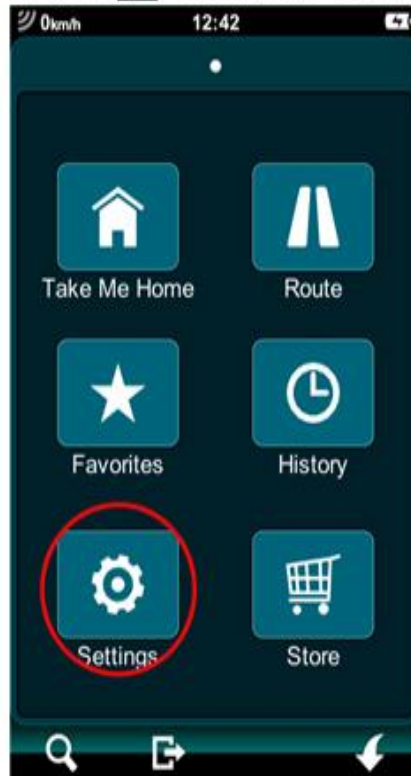

Επιστρέφουμε στο μενού πατώντας και επιλέγουμε "Settings"