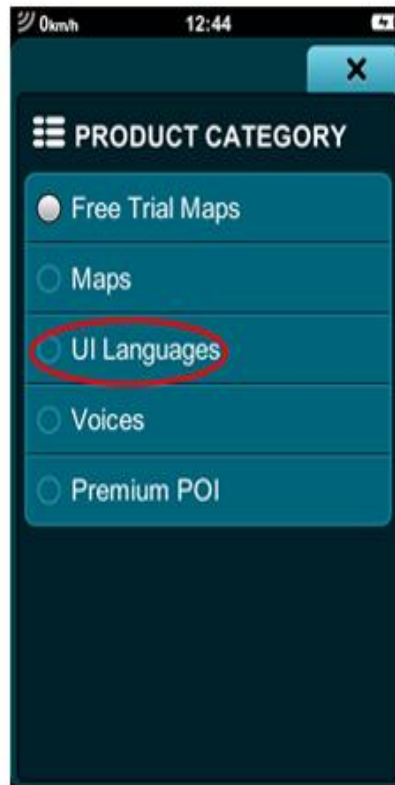

Επιλέξτε "Εγκατάσταση"

Γίνεται η Εγκατάσταση

Επιλέξτε "Άνοιγμα" για να Τρέξει η Εφαρμογή

Για εγκατάσταση του Χάρτη
επιλέξτε "Get Your Trial Map Now"

Επιλέξτε τον Χάρτη Ελλάδας

Επιλέξτε "Install" για να γίνει
η Εγκατάσταση του Χάρτη

Γίνεται "Εγκατάσταση"

Η Εγκατάσταση του Χάρτη έχει
ολοκληρωθεί

Επιστρέφουμε στο μενού
πατώντας  και επιλέγουμε "Store"

Επιλέξτε για Εγκατάσταση γλώσσας

Επιλέξτε "UI Languages"

Επιλέξτε "Greek" να Εγκατασταθεί η Ελληνική γλώσσα

Επιλέξτε "Install" για να γίνει η εγκατάσταση

Η Εγκατάσταση της γλώσσας έχει ολοκληρωθεί

Επιστρέφουμε στο μενού πατώντας  και επιλέγουμε "Store"

Επιλέξτε "Voices" για Φωνητικές οδηγίες

Επιλέξτε "Greek"

Επιλέξτε "Install" για να γίνει η εγκατάσταση