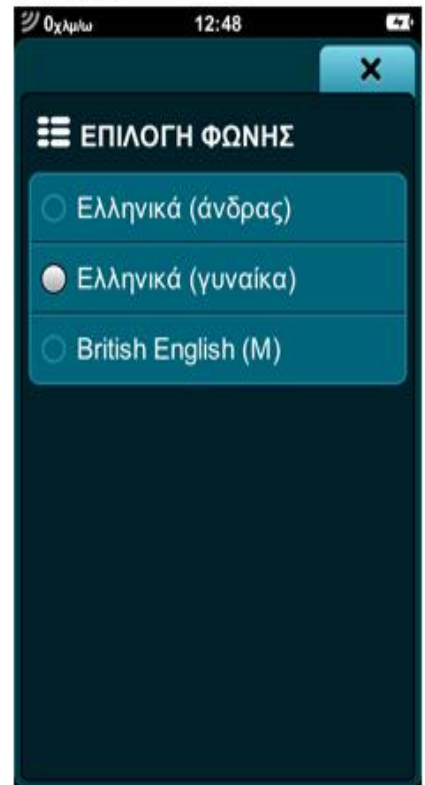

Η Εγκατάσταση έχει ολοκληρωθεί

Επιστρέφουμε στο μενού πατώντας  και επιλέγουμε "Settings"

Απο τα "Settings" Επιλέξτε για αλλαγή γλώσσας

Επιλέξτε “Ελληνικά”

Επιλέξτε για αλλαγή φωνής

Επιλέξτε Ελληνικά “άνδρας ή γυναίκα”