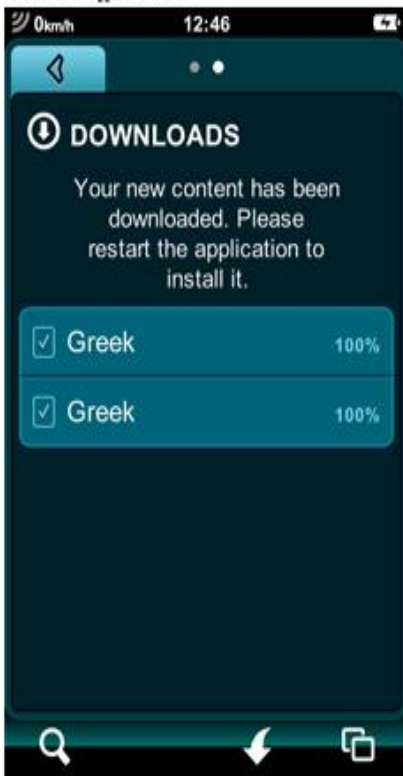

Γίνεται "Εγκατάσταση"

Η Εγκατάσταση του Χάρτη έχει
ολοκληρωθεί

Επιστρέφουμε στο μενού
πατώντας  και επιλέγουμε "Store"

Επιλέξτε για Εγκατάσταση γλώσσας

Επιλέξτε "UI Languages"

Επιλέξτε "Greek" να Εγκατασταθεί η Ελληνική γλώσσα

Επιλέξτε "Install" για να γίνει η εγκατάσταση

Η Εγκατάσταση της γλώσσας έχει ολοκληρωθεί

Επιστρέφουμε στο μενού πατώντας  και επιλέγουμε "Store"

Επιλέξτε "Voices" για Φωνητικές οδηγίες

Επιλέξτε "Greek"

Επιλέξτε "Install" για να γίνει η εγκατάσταση

Η Εγκατάσταση έχει ολοκληρωθεί

Επιστρέφουμε στο μενού πατώντας  και επιλέγουμε "Settings"

Απο τα "Settings" Επιλέξτε για αλλαγή γλώσσας

Επιλέξτε “Ελληνικά”

Επιλέξτε για αλλαγή φωνής

Επιλέξτε Ελληνικά “άνδρας ή γυναίκα”