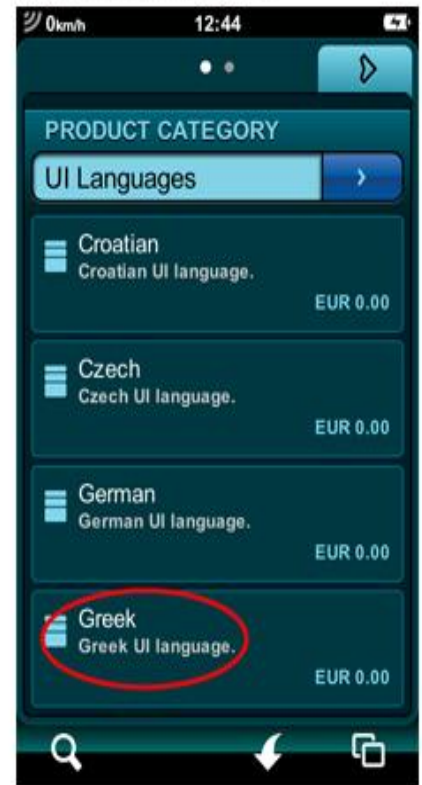

Επιλέξτε "Εγκατάσταση"

Γίνεται η Εγκατάσταση

Επιλέξτε "Άνοιγμα" για να Τρέξει η Εφαρμογή

Για εγκατάσταση του Χάρτη
επιλέξτε "Get Your Trial Map Now"

Επιλέξτε τον Χάρτη Ελλάδας

Επιλέξτε "Install" για να γίνει
η Εγκατάσταση του Χάρτη

Γίνεται "Εγκατάσταση"

Η Εγκατάσταση του Χάρτη έχει
ολοκληρωθεί

Επιστρέφουμε στο μενού
πατώντας  και επιλέγουμε "Store"

Επιλέξτε για Εγκατάσταση γλώσσας

Επιλέξτε "UI Languages"

Επιλέξτε "Greek" να Εγκατασταθεί η Ελληνική γλώσσα

Επιλέξτε "Install" για να γίνει η εγκατάσταση

Η Εγκατάσταση της γλώσσας έχει ολοκληρωθεί

Επιστρέφουμε στο μενού πατώντας  και επιλέγουμε "Store"

Επιλέξτε "Voices" για Φωνητικές οδηγίες

Επιλέξτε "Greek"

Επιλέξτε "Install" για να γίνει η εγκατάσταση