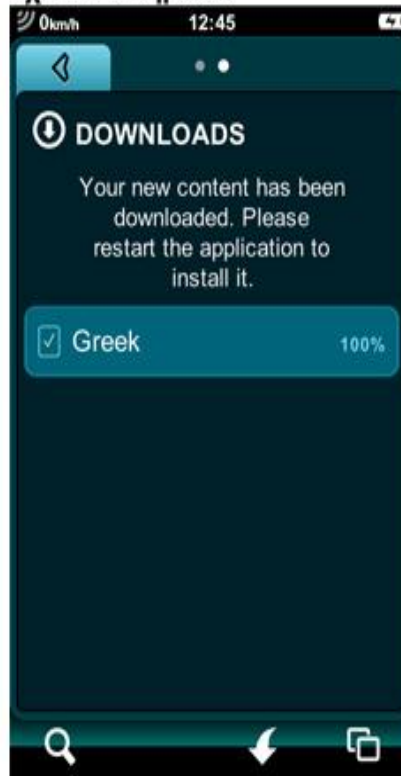

Γίνεται "Εγκατάσταση"

Η Εγκατάσταση του Χάρτη έχει
ολοκληρωθεί

Επιστρέφουμε στο μενού
πατώντας  και επιλέγουμε "Store"

Επιλέξτε για Εγκατάσταση γλώσσας

Επιλέξτε "UI Languages"

Επιλέξτε "Greek" να Εγκατασταθεί η Ελληνική γλώσσα

Επιλέξτε "Install" για να γίνει η εγκατάσταση

Η Εγκατάσταση της γλώσσας έχει ολοκληρωθεί

Επιστρέφουμε στο μενού πατώντας  και επιλέγουμε "Store"

Επιλέξτε "Voices" για Φωνητικές οδηγίες

Επιλέξτε "Greek"

Επιλέξτε "Install" για να γίνει η εγκατάσταση