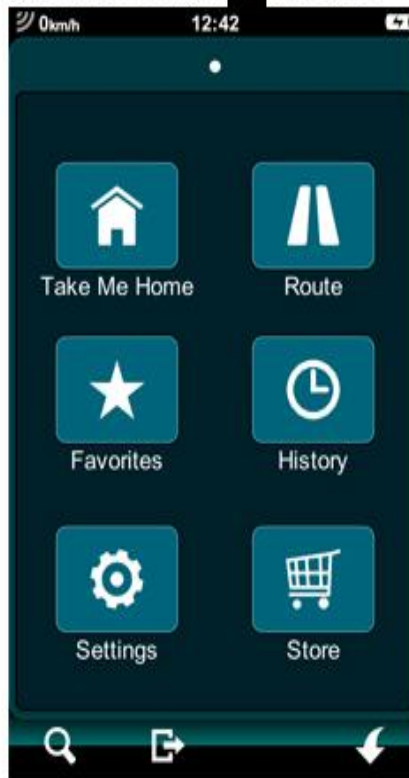

Επιλέξτε για να γυρίσετε στο μενού και στην συνέχεια για έξοδο