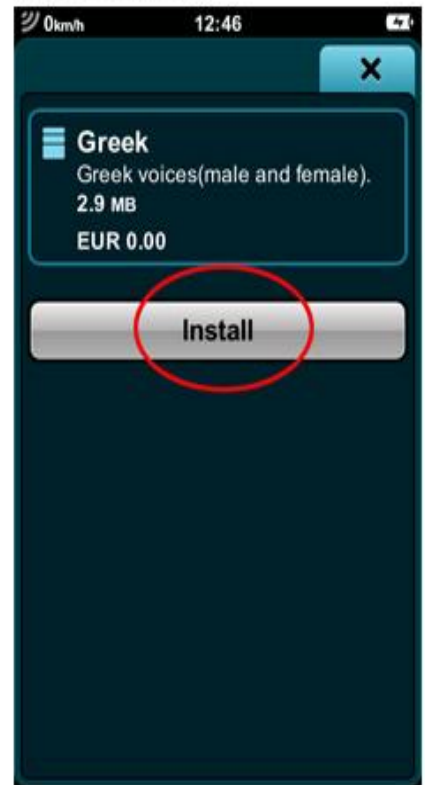

Επιλέξτε "Install" για να γίνει η εγκατάσταση

Η Εγκατάσταση της γλώσσας έχει ολοκληρωθεί

Επιστρέφουμε στο μενού πατώντας  και επιλέγουμε "Store"

Επιλέξτε "Voices" για Φωνητικές οδηγίες

Επιλέξτε "Greek"

Επιλέξτε "Install" για να γίνει η εγκατάσταση