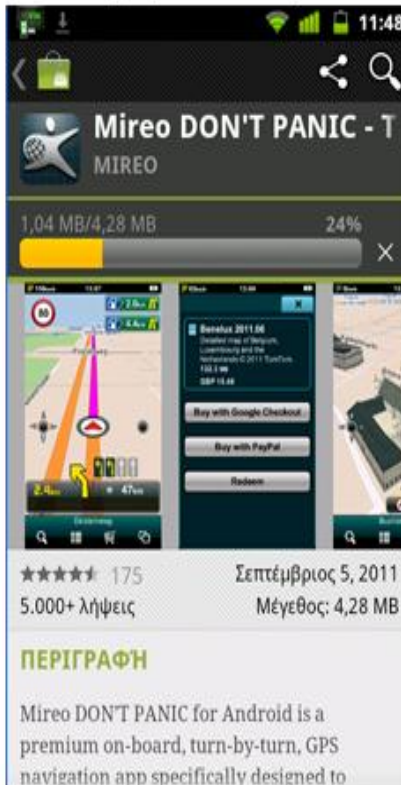

Οδηγός Εγκατάστασης

Ginius Driver Don't Panic Edition – Try & Buy

Δωρεάν έκδοση για 7 ημέρες

Συνδεθείτε στο Android Market και πληκτρολογήστε "dont panic"

Επιλέξτε "Mireo DON'T PANIC Try & Buy"

Επιλέξτε "Αποδοχή και λήψη"

Επιλέξτε "Εγκατάσταση"

Γίνεται η Εγκατάσταση

Επιλέξτε "Άνοιγμα" για να Τρέξει η Εφαρμογή

Για εγκατάσταση του Χάρτη
επιλέξτε "Get Your Trial Map Now"

Επιλέξτε τον Χάρτη Ελλάδας

Επιλέξτε "Install" για να γίνει
η Εγκατάσταση του Χάρτη